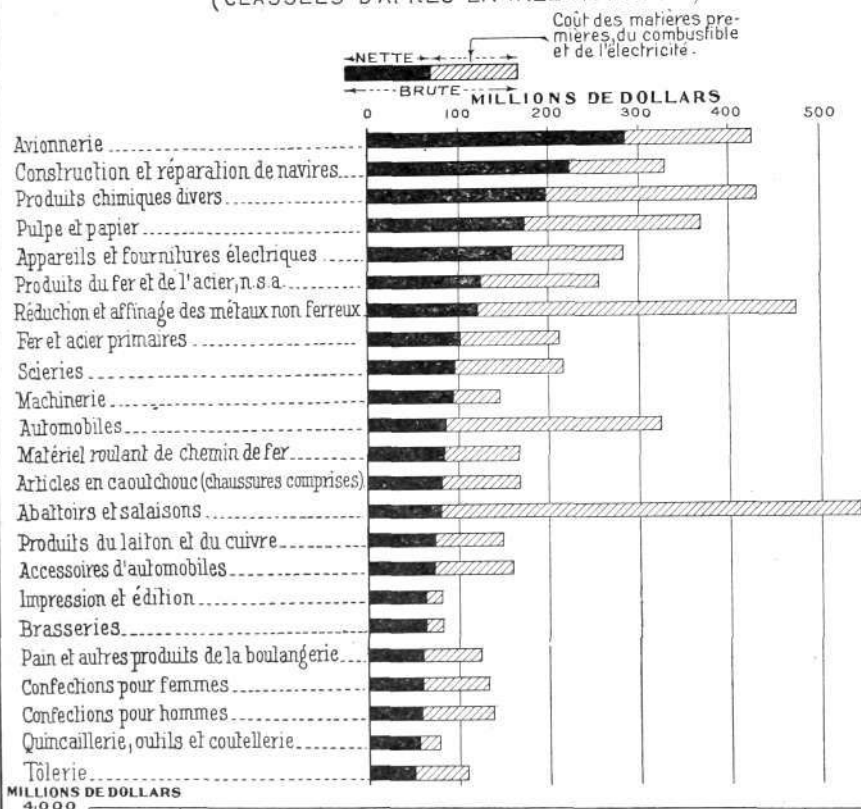

VALEUR BRUTE ET VALEUR NETTE DE LA PRODUCTION DES INDUSTRIES DONT LA VALEUR NETTE EXCÈDE \$ 50,000,000

1944
(CLASSÉES D'APRÈS LA VALEUR NETTE)

* y compris le Yukon avant 1939