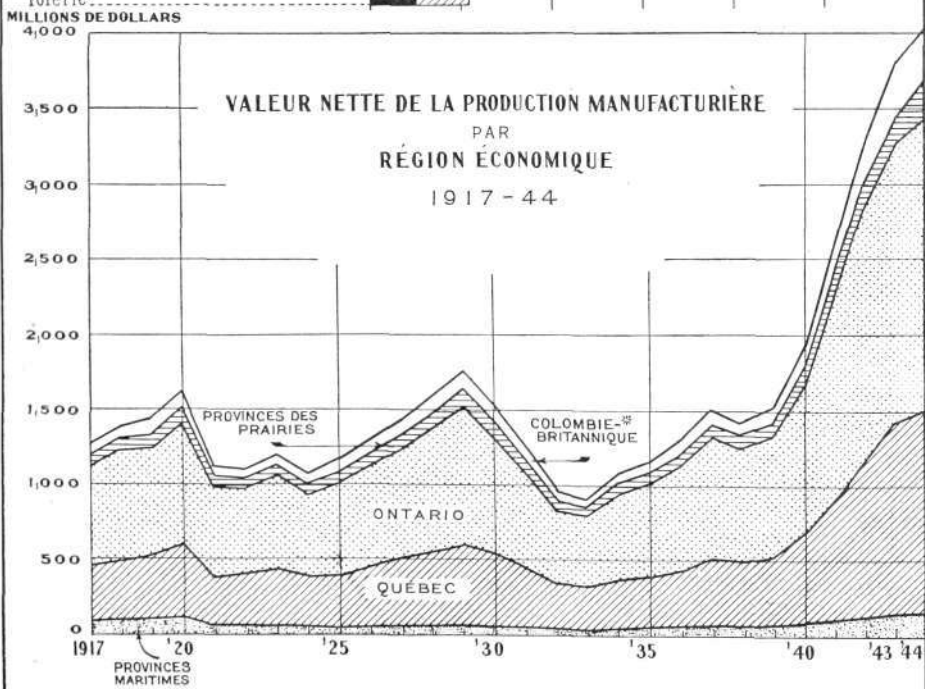

VALEUR BRUTE ET VALEUR NETTE DE LA PRODUCTION DES INDUSTRIES DONT LA VALEUR NETTE EXCÈDE \$ 50,000,000

1944
(CLASSÉES D'APRÈS LA VALEUR NETTE)

* y compris le Yukon avant 1939